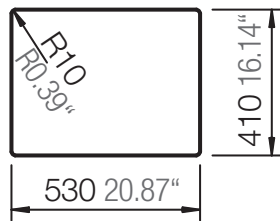

SCHOCK

CRISTALITE®

QUADRO N-100

Installation: Von oben / topmount
Ausschnitt / cut-out

Installation: Unterbau / undermount
Ausschnitt / cut-out

mit Schneidbrett
with chopping board

ohne Schneidbrett
without chopping board