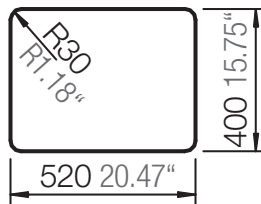

SCHOCK

CRISTALITE®

QUADRO N-100

Installation: Von oben / topmount
Ausschnitt / cut-out

Installation: Unterbau / undermount
Ausschnitt / cut-out

mit Schneidbrett
with chopping board

ohne Schneidbrett
without chopping board