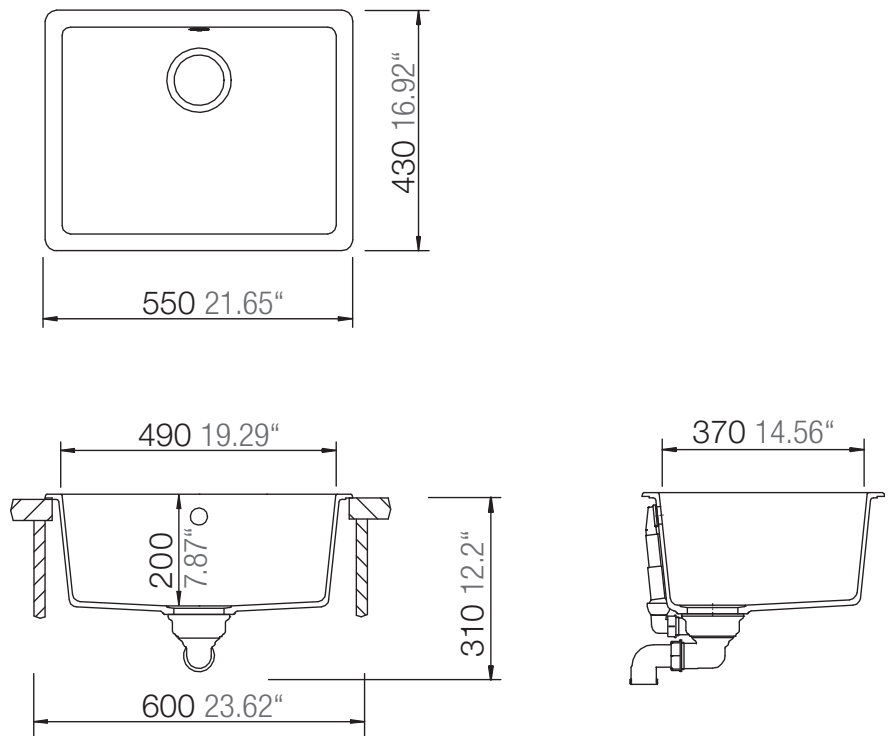

SCHOCK

CRISTALITE®

QUADRO N-100

Installation: Von oben / topmount
Ausschnitt / cut-out

Installation: Unterbau / undermount
Ausschnitt / cut-out

mit Schneidbrett
with chopping board

ohne Schneidbrett
without chopping board